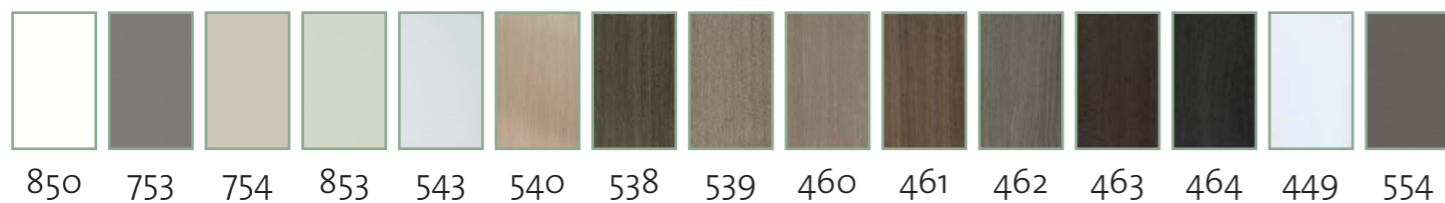

- Vasque en gelcoat
- Miroir urban 60x60 cm
- Meuble en 60 cm ou 80 cm
- Existe en blanc brillant ou roble root

BÉNÉFICIEZ DE LA QUALITÉ ET DU SAVOIR-FAIRE DE PORCELANOSA POUR VOTRE CUISINE ÉQUIPÉE !

Photo non contractuelle

850 753 754 853 543 540 538 539 460 461 462 463 464 449 554

PLAN DE TRAVAIL | Stratagem

Plan de travail stratifié de la collection Stratafast, 11 couleurs au choix :

1059 3163 3165 3187 5025 5098

5109 5111 5120 5121 5133